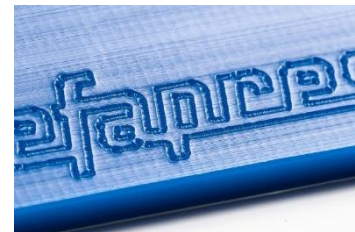

Types de marquage

de Wefapress

Marquage à l'aiguille

- Marquage de texte & logo
- Zone de marquage possible
100 x 100 mm

Coûts: +

Marquage à l'aiguille avec papier thermique

- Marquage de texte & logo
- Choix de couleurs: noir, blanc
- Impropre au contact avec la nourriture

Coûts: +++

Marquage à chaud

- Sélection limitée de marquages
- Choix de couleurs: noir, blanc
- Impropre au contact avec la nourriture

Coûts: +++

Marquage par fraisage

- Marquage de texte & logo
- Réalisation sur machine CNC
- Marquage sans presque aucune limitation

Coûts: ++

Etiquette

- Détachable
- Dimension 54 x 101 mm

Coûts: +